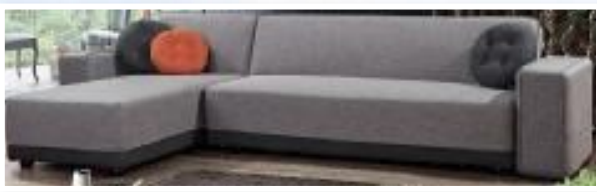

מידות במצב סגור: 325X165X84cm
מידות במצב שינה: 190X190X43cm
דגם מספר : 175