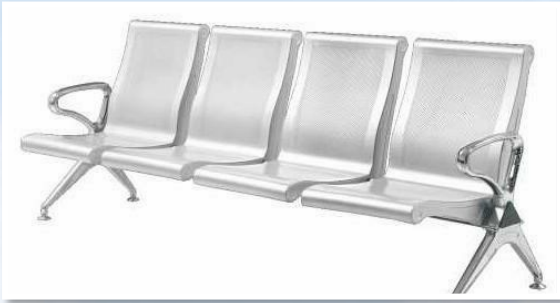

**דגם מספר : 033**  
מידות : 180X70X81cm

型号(Model): VC-F05P  
重量(Weight): 72kg  
体积(Volume): 0.5m³  
颜色(Color): 亮绿色A01  
材料号: 20080221045 / 20080221047 / 20080221048

**דגם מספר : 034**  
מידות : 279X70X76cm

**דגם מספר : 035**  
מידות : 65X70X90cm

**דגם מספר : 036**  
מידות : 123X70X90cm

**דגם מספר : 037**  
מידות : 180X70X90cm

**דגם מספר : 038**  
מידות : 225X70X76cm

**דגם מספר : 039**  
מידות : 279X70X76cm

**דגם מספר : 040**  
מידות : 180X70X90cm